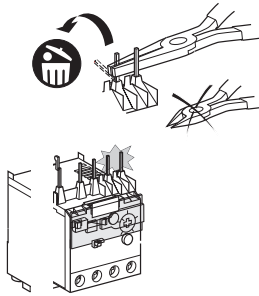

Raccordement mini ... maxi  
 Wiring min ... max  
 Anschlüsse min ... max  
 Capacidad de conexión min ... max  
 Проводка мин...макс

Philips N° 2							Ø 6 max			
[ mm <sup>2</sup> ]	[ mm <sup>2</sup> ]	[ mm <sup>2</sup> ]	[ mm <sup>2</sup> ]	[ mm <sup>2</sup> ]	[ mm <sup>2</sup> ]	[ mm <sup>2</sup> ]	[ mm ]	C [ N.m ]	L [ mm ]	Ø [ mm ]
1 x 6,35 : 2 x 2,8	0,34 : 2,5	0,34...2,5 + 0,34...1,5	0,75 : 4	0,75...4 + 0,75...4	1,5 : 4	1,5...4 + 1,5...4	7	0,8	7	3

① ② ③ → Pré-câblé  
Prewired  
Vorverdrahtet  
Precableado  
Предварительно смонтированный

						3 x 	
kW (400 V)	In (A)			A	aM	gl	
0,37	1	LE1-K06	LR2-K0306	0,8...1,2	2	4	
0,55	1,5	LE1-K06	LR2-K0307	1,2...1,8	2	4	
0,75	1,9	LE1-K06	LR2-K0308	1,8...2,6	4	6	
1,1	2,5	LE1-K06	LR2-K0308	1,8...2,6	4	8	
1,5	3,4	LE1-K06	LR2-K0310	2,6...3,7	4	10	
2,2	4,8	LE1-K06	LR2-K0312	3,7...5,5	6	12	
3	6,3	LE1-K06	LR2-K0314	5,5...8	8	16	
4	8,1	LE1-K06	LR2-K0316	8...11,5	10	20	
Autres		LE1-K06	LR2-K0301	0,11...0,16	0,25	0,5	
Other		LE1-K06	LR2-K0302	0,16...0,23	0,25	0,5	
Anders		LE1-K06	LR2-K0303	0,23...0,36	0,5	1	
Otros		LE1-K06	LR2-K0304	0,36...0,54	1	1,6	
Другое		LE1-K06	LR2-K0305	0,54...0,8	1	2	