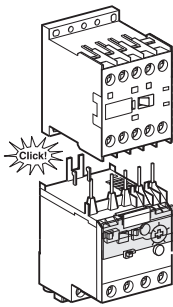

Raccordement mini ... maxi  
 Wiring min ... max  
 Anschlüsse min ... max  
 Capacidad de conexión min ... max  
 Проводка мин...макс

Philips N° 2							Ø 6 max			
[ mm <sup>2</sup> ]	[ mm <sup>2</sup> ]	[ mm <sup>2</sup> ]	[ mm <sup>2</sup> ]	[ mm <sup>2</sup> ]	[ mm <sup>2</sup> ]	[ mm <sup>2</sup> ]	[ mm ]	C [ N.m ]	L [ mm ]	Ø [ mm ]
1 x 6,35 : 2 x 2,8	0,34 : 2,5	0,34...2,5 + 0,34...1,5	0,75 : 4	0,75...4 + 0,75...4	1,5 : 4	1,5...4 + 1,5...4	7	0,8	7	3

① ② ③ → Pré-câblé  
Prewired  
Vorverdrahtet  
Precableado  
Предварительно смонтированный

						3 x 	
kW (400 V)	In (A)			A	aM	gl	
0,37	1	LE1-K06	LR2-K0306	0,8...1,2	2	4	
0,55	1,5	LE1-K06	LR2-K0307	1,2...1,8	2	4	
0,75	1,9	LE1-K06	LR2-K0308	1,8...2,6	4	6	
1,1	2,5	LE1-K06	LR2-K0308	1,8...2,6	4	8	
1,5	3,4	LE1-K06	LR2-K0310	2,6...3,7	4	10	
2,2	4,8	LE1-K06	LR2-K0312	3,7...5,5	6	12	
3	6,3	LE1-K06	LR2-K0314	5,5...8	8	16	
4	8,1	LE1-K06	LR2-K0316	8...11,5	10	20	
Autres		LE1-K06	LR2-K0301	0,11...0,16	0,25	0,5	
Other		LE1-K06	LR2-K0302	0,16...0,23	0,25	0,5	
Anders		LE1-K06	LR2-K0303	0,23...0,36	0,5	1	
Otros		LE1-K06	LR2-K0304	0,36...0,54	1	1,6	
Другое		LE1-K06	LR2-K0305	0,54...0,8	1	2	