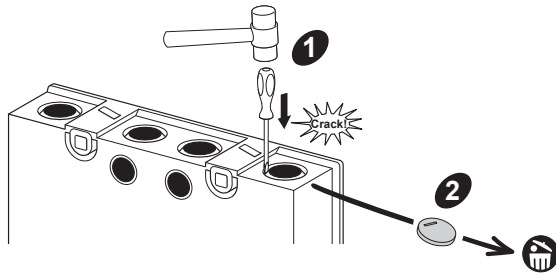

Raccordement mini ... maxi  
 Wiring min ... max  
 Anschlüsse min ... max  
 Capacidad de conexión min ... max  
 Проводка мин...макс

Philips N° 2							Ø 6 max			
[ mm <sup>2</sup> ]	[ mm <sup>2</sup> ]	[ mm <sup>2</sup> ]	[ mm <sup>2</sup> ]	[ mm <sup>2</sup> ]	[ mm <sup>2</sup> ]	[ mm <sup>2</sup> ]	[ mm ]	C [ N.m ]	L [ mm ]	Ø [ mm ]
1 x 6,35 : 2 x 2,8	0,34 : 2,5	0,34...2,5 + 0,34...1,5	0,75 : 4	0,75...4 + 0,75...4	1,5 : 4	1,5...4 + 1,5...4	7	0,8	7	3

① ② ③ → Pré-câblé  
Prewired  
Vorverdrahtet  
Precableado  
Предварительно смонтированный

						3 x 	
kW (400 V)	In (A)			A	aM	gl	
0,37	1	LE1-K06	LR2-K0306	0,8...1,2	2	4	
0,55	1,5	LE1-K06	LR2-K0307	1,2...1,8	2	4	
0,75	1,9	LE1-K06	LR2-K0308	1,8...2,6	4	6	
1,1	2,5	LE1-K06	LR2-K0308	1,8...2,6	4	8	
1,5	3,4	LE1-K06	LR2-K0310	2,6...3,7	4	10	
2,2	4,8	LE1-K06	LR2-K0312	3,7...5,5	6	12	
3	6,3	LE1-K06	LR2-K0314	5,5...8	8	16	
4	8,1	LE1-K06	LR2-K0316	8...11,5	10	20	
Autres		LE1-K06	LR2-K0301	0,11...0,16	0,25	0,5	
Other		LE1-K06	LR2-K0302	0,16...0,23	0,25	0,5	
Anders		LE1-K06	LR2-K0303	0,23...0,36	0,5	1	
Otros		LE1-K06	LR2-K0304	0,36...0,54	1	1,6	
Другое		LE1-K06	LR2-K0305	0,54...0,8	1	2	