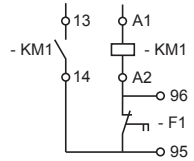

Raccordement mini ... maxi  
 Wiring min ... max  
 Anschlüsse min ... max  
 Capacidad de conexión min ... max  
 Проводка мин...макс

Philips N° 2							Ø 6 max			
[ mm <sup>2</sup> ]	[ mm <sup>2</sup> ]	[ mm <sup>2</sup> ]	[ mm <sup>2</sup> ]	[ mm <sup>2</sup> ]	[ mm <sup>2</sup> ]	[ mm <sup>2</sup> ]	[ mm ]	C [ N.m ]	L [ mm ]	Ø [ mm ]
1 x 6,35 : 2 x 2,8	0,34 : 2,5	0,34...2,5 + 0,34...1,5	0,75 : 4	0,75...4 + 0,75...4	1,5 : 4	1,5...4 + 1,5...4	7	0,8	7	3

① ② ③ → Pré-câblé  
Prewired  
Vorverdrahtet  
Precableado  
Предварительно смонтированный

						3 x 	
kW (400 V)	In (A)			A	aM	gl	
0,37	1	LE1-K06	LR2-K0306	0,8...1,2	2	4	
0,55	1,5	LE1-K06	LR2-K0307	1,2...1,8	2	4	
0,75	1,9	LE1-K06	LR2-K0308	1,8...2,6	4	6	
1,1	2,5	LE1-K06	LR2-K0308	1,8...2,6	4	8	
1,5	3,4	LE1-K06	LR2-K0310	2,6...3,7	4	10	
2,2	4,8	LE1-K06	LR2-K0312	3,7...5,5	6	12	
3	6,3	LE1-K06	LR2-K0314	5,5...8	8	16	
4	8,1	LE1-K06	LR2-K0316	8...11,5	10	20	
Autres		LE1-K06	LR2-K0301	0,11...0,16	0,25	0,5	
Other		LE1-K06	LR2-K0302	0,16...0,23	0,25	0,5	
Anders		LE1-K06	LR2-K0303	0,23...0,36	0,5	1	
Otros		LE1-K06	LR2-K0304	0,36...0,54	1	1,6	
Другое		LE1-K06	LR2-K0305	0,54...0,8	1	2	